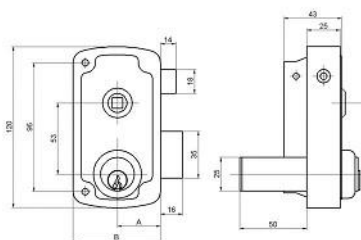

## Familia 70003 – Cerradura de sobreponer eco

	A (mm)	B (mm)
10568-60	35	65
10568-70	45	75

Codigo	Denominacion Articulo	Udes/Caja
<a href="#">700063</a>	<b>CERRADURA 1056B DE 60 MM. DERECHA BOMB. REDONDO</b>	1
<a href="#">700064</a>	<b>CERRADURA 1056B DE 60 MM. IZQUIERDA BOMB. REDONDO</b>	1
<a href="#">700065</a>	<b>CERRADURA 1056B DE 70 MM. DERECHA BOMB. REDONDO</b>	1
<a href="#">700066</a>	<b>CERRADURA 1056B DE 70 MM. IZQUIERDA BOMB. REDONDO</b>	1

### Cerradura con cilindro ambos lados

- Cerradura con palanca y picaporte
- Palanca accionada con llave por ambos lados. Palanca a una vuelta
- Picaporte accionado con llave y tirador por el interior y con llave exteriormente
- Cilindro con 3 llaves
- Acabado en Hierro Esmaltado Alta Resistencia
- 2 medidas de caja: 60 y 70 mm.
- Bombillos Redondo (50-LP)
- Medidas especiales bombillo redondo (50-LP)
- Posibilidad de igualación de bombillos