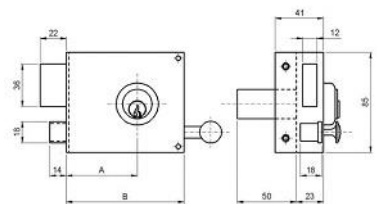

Familia 70003 – Cerradura de sobreponer eco

EURO-SUR
Sanlúcar s.l.

Codigo	Denominacion Articulo	Udes/Caja
700041	<u>CERRADURA 125A DE 80 MM. DE BOMB. REDONDO</u>	1
700049	<u>CERRADURA 125A DE 80 MM. DE BOMB. PERFIL</u>	1
700042	<u>CERRADURA 125A DE 80 MM. IZ BOMB. REDONDO</u>	1
700050	<u>CERRADURA 125A DE 80 MM. IZ BOMB. PERFIL</u>	1
700043	<u>CERRADURA 125A DE 100 MM. DE BOMB. REDONDO</u>	1
700051	<u>CERRADURA 125A DE 100 MM. DE BOMB. PERFIL</u>	1
700044	<u>CERRADURA 125A DE 100 MM. IZ BOMB. REDONDO</u>	1
700052	<u>CERRADURA 125A DE 100 MM. IZ BOMB. PERFIL</u>	1
700045	<u>CERRADURA 125A DE 120 MM. DE BOMB. REDONDO</u>	1
700053	<u>CERRADURA 125A DE 120 MM. DE BOMB. PERFIL</u>	1
700046	<u>CERRADURA 125A DE 120 MM. IZ BOMB. REDONDO</u>	1
700054	<u>CERRADURA 125A DE 120 MM. IZ BOMB. PERFIL</u>	1
700047	<u>CERRADURA 125A DE 140 MM. DE BOMB. REDONDO</u>	1
700055	<u>CERRADURA 125A DE 140 MM. DE BOMB. PERFIL</u>	1
700048	<u>CERRADURA 125A DE 140 MM. IZ BOMB. REDONDO</u>	1
700056	<u>CERRADURA 125A DE 140 MM. IZ BOMB. PERFIL</u>	1