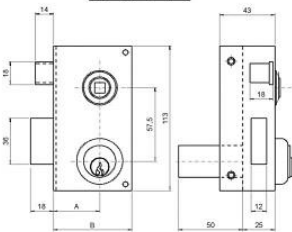

Familia 70004 – Cerradura de sobreponer seguridad eco

EURO-SUR
Sanlúcar s.l.

MEDIDAS	
	60 mm. 70 mm.
A	35 43
B	60 70

Codigo	Denominacion Articulo	Udes/Caja
700091	CERRADURA 56B DE 60 MM. DERECHA BOMB. SEGURIDAD REDONDO	1
700092	CERRADURA 56B DE 60 MM. IZQUIERDA BOMB. SEGURIDAD REDONDO	1
700093	CERRADURA 56B DE 70 MM. DERECHA BOMB. SEGURIDAD REDONDO	1
700094	CERRADURA 56B DE 70 MM. IZQUIERDA BOMB. SEGURIDAD REDONDO	1

- Cerradura con cilindro ambos lados
- Cerradura con palanca y picaporte
- Palanca accionada con llave por ambos lados. Palanca a una vuelta
- Picaporte accionado mediante manilla ambos lados
- Cilindro Redondo de Seguridad con 5 llaves
- Acabado en Hierro Niquelado
- 2 medidas de caja: 60 y 70 mm.
- Medidas especiales bombillo seguridad redondo (50S-LP)
- Posibilidad de igualación de bombillos