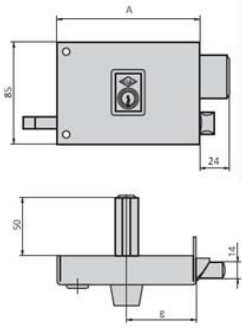

Familia 70303 – Cerraduras cvl sobreponer

| Codigo | Denominacion Articulo | Udes/Caja |
|------------------------|--|-----------|
| 639206 | CERRADURA CVL 1125BR12 DCH / 1 60X120 | 1 |
| 639207 | CERRADURA CVL 1125BR12 IZ / 1 60X120 | 1 |

- Cilindro redondo ref. 5156/50/3
- Picaporte reversible en la medida de 100mm (REF. 1125AR)
- Cerradero ref. CE125AD ó CE125AI
- Embellecedor ES1125

Opciones cerraderos eléctricos

- CELC125/1A ó CELC125/1BA
- Picaporte accionado por manilla por ambos lados
- Picaporte reversible
- Palanca de dos vueltas de llave accionable por ambos lados
- Posibilidad de elección entre cilindro de perfi I o cilindro redondo
- Dos acabados: hierro esmaltado y hierro niquelado
- Cerradero según cerradura
- Embellecedor según tipo de cilindro