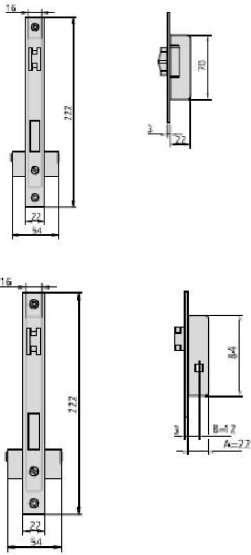

Familia 70305 – Cerraduras cvl embutir

Codigo	Denominacion Articulo	Udes/Caja
639148	CERRADURA 1963 CVL RV / O 22	1
639147	CERRADURA 1963 CVL R / O 12X22	1
639149	CERRADURA 1963 CVL A / 5 12X22	1

- Frente de hierro niquelado o acero inoxidable
 - Caja bicromatada
 - Palanca deslizante
 - Picaporte reversible
 - Cuadradillo de 8 mm
 - Cilindro ovalado monoblock (5963)
 - 2 escudos de nylon ref. ES1963
 - Tornillo de fijación de cilindro
 - Cerradura de sólo vaivén
 - Sin cilindro
- Opciones de cerradero
- CE196R/6L
-
- Cerradura de sólo picaporte
 - Sin cilindro
- Opciones de cerradero
- CE196R/6L
-
- Rodillo vaivén regulable y palanca
 - Cilindro 5963/2222
- Opciones de cerradero
- CE1984/0 o CE1984/6