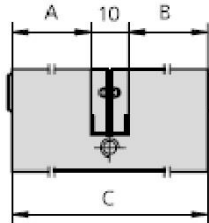

Familia 70356 – Cilindros ovalado cvl serreta

Codigo	Denominacion Articulo	Udes/Caja
640090	CILINDRO CVL OVALADO 5963/3 30X30X72 NIQUEL	1

- Cilindro ovalado pequeño
- Cuerpo de latón
- Rotores de latón
- Dos levas
- 3 llaves