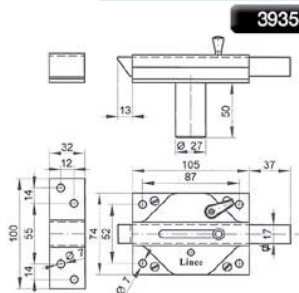

**Familia 70502 – Cerrojos lince**

**EURO-SUR**  
Sanlúcar s.l.

Codigo	Denominacion Articulo	Udes/Caja
<a href="#">639327</a>	<b>CERROJO LINCE 3935- HC DCH</b>	1
<a href="#">639328</a>	<b>CERROJO LINCE 3935- HC IZQ</b>	1
<a href="#">639329</a>	<b>CERROJO LINCE 3935- HL DCH</b>	1
<a href="#">639330</a>	<b>CERROJO LINCE 3935- HL IZQ</b>	1

3935

Serie con Tubo Defensa - Función PICAPORTE ¡guarda mano!

REFERENCIA	Cerrojo Dead lock Verrous	⚠	Acabado Finishing Finition	Pzas. envase Pcs. Box Pcs. Boite	Peso Weight Poids
3935	Resbalón Latch Lançart	27 mm.	☀ ☀	20	1,180