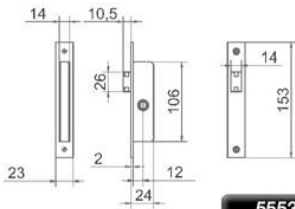

Familia 70505 – Cerraduras lince embutir

Codigo	Denominacion Articulo	Udes/Caja
639303	CERRADURA LINCE 5553- 14mm	1

5553

Frente: niquelado.
Picaporte reversible.

REF. **5553**

5553