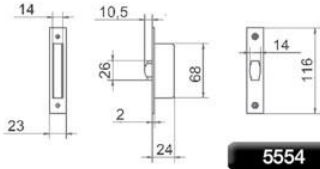

Familia 70505 – Cerraduras lince embutir

Código	Denominación Artículo	Udes/Caja
639304	CERRADURA LINCE 5554- 14mm	1

5554

Frente: niquelado o negro

REF. **5554**

5554 · 5554RP · 5554NERP