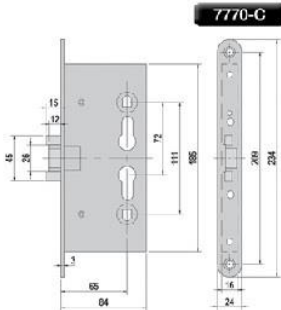

Familia 70505 – Cerraduras lince embutir

Codigo	Denominacion Articulo	Udes/Caja
705003	CERRADURA LINCE 7770-CE CORTAFUEGO	1

- Picaporte + Palanca.
- Función NORMAL: picaporte accionable mediante manilla o llave. Palanca accionable por llave.
- Aplicación: puertas de acceso.
- Interior: manilla. Exterior: manilla o tirador.