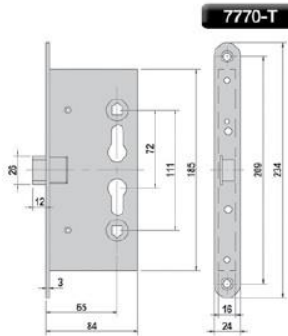

Familia 70505 – Cerraduras lince embutir

Codigo	Denominacion Articulo	Udes/Caja
705002	CERRADURA LINCE 7770-T CORTAFUEGO	1

- Picaporte.
- Función NORMAL: Picaporte accionable mediante manilla o llave.
- Aplicación: Puertas de paso.
- Interior: manilla. Exterior: manilla o tirador.

REF. **7770-T**