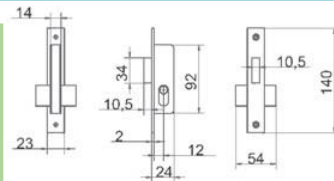

Familia 70505 – Cerraduras lince embutir

Codigo	Denominacion Articulo	Udes/Caja
639301	CERRADURA LINCE 5552- 14mm	1

Frente: niquelado.

REF. **5552**

 **5552 (C002727L)**

5552