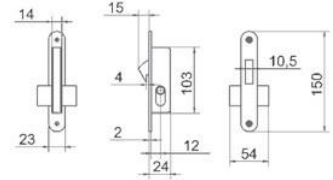

Familia 70505 – Cerraduras lince embutir

Codigo	Denominacion Articulo	Udes/Caja
639305	CERRADURA LINCE 5555- 14mm	1

Fronte: niquelado.

REF. **5555**

 **5555** (C002727L)

5555