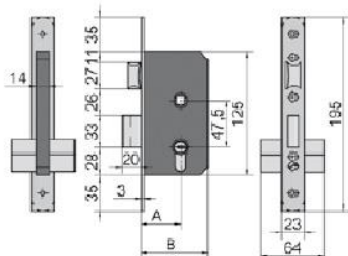

Familia 70505 – Cerraduras lince embutir

Codigo	Denominacion Articulo	Udes/Caja
639313	CERRADURA LINCE 5801- HL 35mm	1
639314	CERRADURA LINCE 5801- HL 40mm	1
639315	CERRADURA LINCE 5801- HL 50mm	1

5800

La serie 5800 con un ÚNICO FORMATO DE CAJA supone una gran ventaja para el carpintero / fabricante de puertas:

- Una gama completa de Cerraduras con un único formato de caja.
- Caja en Acero, completamente cerrada por sus bordes con el fin de evitar que la suciedad penetre y obstruya los mecanismos.
- Picaporte Abombado (pecho paloma) para un deslizamiento más suave.

Ref.	ACABADO FINISH FINITION	FRENTE FRONT TÊTIÈRE	ENTRADA BACKSET AXE
5800	■		35/40/45/50
5801	◊		35/40/45/50
5802	⊙		35/40/45/50
5803	■		35/40/45/50
5805	○		35/40/45/50

EURO-SUR
Sanlúcar s.l.