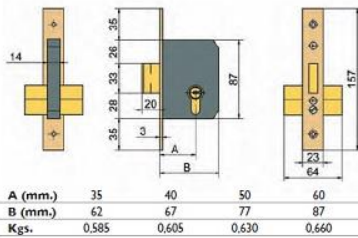

**Familia 70505 – Cerraduras lince embutir**

Codigo	Denominacion Articulo	Udes/Caja
<a href="#">639317</a>	<b>CERRADURA LINCE 5810- LP 35mm</b>	1
<a href="#">639318</a>	<b>CERRADURA LINCE 5810- LP 40mm</b>	1
<a href="#">639319</a>	<b>CERRADURA LINCE 5810- LP 50mm</b>	1
<a href="#">639320</a>	<b>CERRADURA LINCE 5810- LP 60mm</b>	1

Palanca deslizante de 2 vueltas accionable por llave.  
Cilindro: euoperfil tradicional - serie C0 (60=30+30mm.) - excéntrica 15mm.

Ref.	ACABADO FINISH FINITION	FRENTE FRONT TÊTIÈRE	ENTRADA BACKSET AXE
5810	■		50
5811	○		35/40/50/60
5813	■		35/40/50/60
5815	●		35/40/50/60