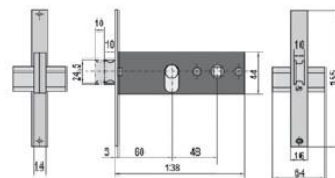

Familia 70505 – Cerraduras lince embutir

Codigo	Denominacion Articulo	Udes/Caja
639316	CERRADURA LINCE 5530-25	1

Frente: niquelado
Picaporte: accionado con llave
Reversible

REFERENCIA 5577

5577 (C002727N)