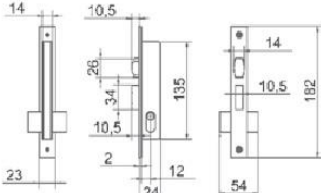

Familia 70505 – Cerraduras lince embutir

Codigo	Denominacion Articulo	Udes/Caja
639300	CERRADURA LINCE 5551- 14mm	1

5551

Frente:niquelado.

REFERENCIA 5551

5551 (C002727L)