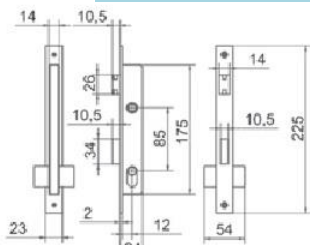

**Familia 70505 – Cerraduras lince embutir**

Codigo	Denominacion Articulo	Udes/Caja
<b>639302</b>	<b>CERRADURA LINCE 5550- 14mm</b>	<b>1</b>

**5550**

Frente: niquelado.  
Picaporte: accionado con llave.  
Picaporte reversible.

**REFERENCIA 5550**

**5550 (C002727L)**