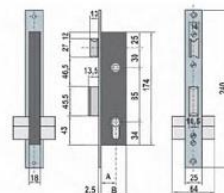

Familia 70505 – Cerraduras lince embutir

Codigo	Denominacion Articulo	Udes/Caja
<u>705000</u>	<u>CERRADURA LINCE 5530-25</u>	1
<u>705001</u>	<u>CERRADURA LINCE 5530-32</u>	1

Frente: acero inoxidable
Picaporte: accionado por manivela y/o llave
Reversible

REFERENCIA 5530

5530 (C033030N)

6530 (C233232N)

REF.	Entrada Backset Entrée		REF.	Entrada Backset Entrée	
	A	B		A	B
5530-20	20	33,5	5530E-22	22	37,3
5530-25	25	38,5	5530E-27	27	42,25
5530-32	32	45,5	5530E-32	32	47,25