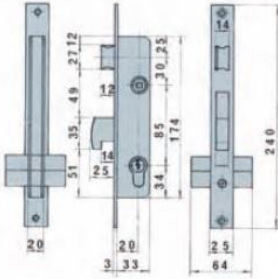

Familia 70505 – Cerraduras lince embutir

Codigo	Denominacion Articulo	Udes/Caja
639311	CERRADURA LINCE 5590- HN 20mm	1

Frente: cromado
 Picaporte accionado con llave
 Reversible

REFERENCIA 5590

5590 (C033030N)
6590 (C233232N)