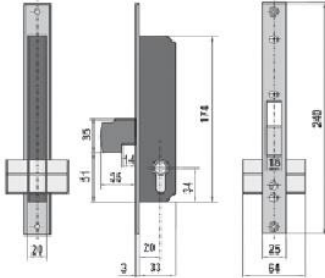

Familia 70505 – Cerraduras lince embutir

| Codigo | Denominacion Articulo | Udes/Caja |
|---------------|--------------------------------------|-----------|
| 639312 | CERRADURA LINCE 5592- HN 20mm | 1 |

Frente: niquelado

REFERENCIA 5592

5592 (C033030N)

6592 (C233232N)

5592