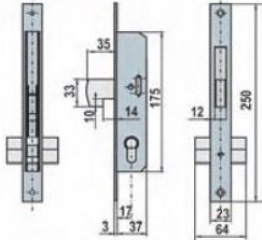

Familia 70505 – Cerraduras lince embutir

Codigo	Denominacion Articulo	Udes/Caja
639310	CERRADURA LINCE 5582N- HN 17mm	1

EURO-SUR
Sanlúcar s.l.

Frente: niquelado

REFERENCIA 5582-N

 **5582-N** (C033030N)

 **6582-N** (C233232N)