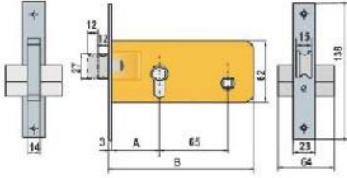

Familia 70505 – Cerraduras lince embutir

Codigo	Denominacion Articulo	Udes/Caja
639298	CERRADURA LINCE 5557- 60mm	1
639299	CERRADURA LINCE 5557- 70mm	1

Referencia	entrada total	
	A	B
5557-60	60	152
5557-70	70	162

Frente: acero inoxidable
Picaporte: accionado con llave
Reversible

REFERENCIA 5557

5557 (C053030N)

6557 (C253232N)