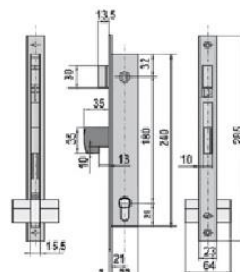

Familia 70505 – Cerraduras lince embutir

Codigo	Denominacion Articulo	Udes/Caja
639309	CERRADURA LINCE 5580- HN 21mm	1

Frente: niquelado
Picaporte reversible

REFERENCIA 5580

5580 (C033030N)

6580 (C233232N)