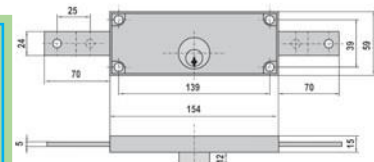

Familia 70507 – Cerraduras lince embutir

Codigo	Denominacion Articulo	Udes/Caja
639285	CERRADURA LINCE 5511-BRICOMATADA	1

Tradicional.
Llave Perfil B.

REFERENCIA 5511

5511