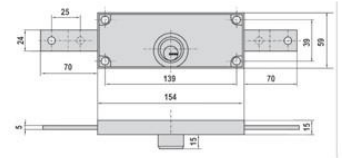

**Familia 70507 – Cerraduras lince embutir**

Codigo	Denominacion Articulo	Udes/Caja
<b>639875</b>	<b>CERRADURA LINCE 8511-BRICOMATADA</b>	<b>1</b>

Con Llave Multipunto

**REFERENCIA 8511**

8511