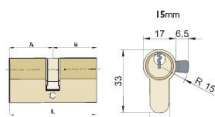

Familia 70551 – Cilindro lince serreta

EURO-SUR
Sanlúcar s.l.

Codigo	Denominacion Articulo	Udes/Caja
640045	CILINDRO LINCE 0103 / 60 mm NIQUELADO	1
640046	CILINDRO LINCE 0113 / 70 mm NIQUELADO	1
640111	CILINDRO 30X30X60 LLA.IGUAL NIQ. LEVA 15 LINCE	1

REF.	Medidas - Size - Dimension			Eccentricidad Core Parametion	Acabado Sub Position	Distanc Distanc Distanc
	L=	A	B			
CO 5 3030 N	60	30	30	15mm.	⊙	x
CO 5 3530 N	65	35	30	15mm.	⊙	x
CO 5 3535 N	70	35	35	15mm.	⊙	x
CO 5 4030 N	70	40	30	15mm.	⊙	x
CO 5 4040 N	80	40	40	15mm.	⊙	x
CO 5 4535 N	80	45	35	15mm.	⊙	x
CO 5 5030 N	80	50	30	15mm.	⊙	x
CO 5 5050 N	100	50	50	15mm.	⊙	x
CO 5 6040 N	100	60	40	15mm.	⊙	x
CO 5 7040 N	110	70	40	15mm.	⊙	x