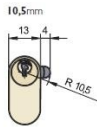

**Familia 70556 – Cilindro ovalado lince serreta**

Codigo	Denominacion Articulo	Udes/Caja
<b>640050</b>	<b>CILINDRO LINCE 0580 / 27 mm LATONADO</b>	<b>1</b>

Referencia	Antigua	Medidas			leva	acabado	llave		piezas		Kgs.
		L =	A	+ B			mod.	cant.	env.	emb.	
<b>Co 0 2710 L</b>	0580	37	27	10	10,5	latón	D1	3	1	25	0,116
<b>Co 0 2710 N</b>	0583	37	27	10	10,5	niquelado	D1	3	1	25	0,117
<b>Co 1 2710 N</b>	0683	37	27	10	11,75	niquelado	D1	3	1	25	0,117