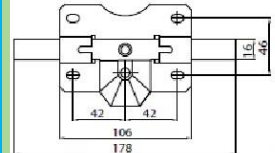

**Familia 70702 – Cerrojos cays**

Codigo	Denominacion Articulo	Udes/Caja
<b>639553</b>	<b>CERRADURA CAYS B2P-45</b>	<b>1</b>

Las referencias están compuestas por:  
Modelo - Color - Medida cilindro - Tipo de llaves  
Ejemplo: A2P7I  
Modelo A2, color pintado, cilindro de 70 mm y llaves iguales.