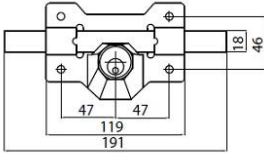

Familia 70702 – Cerrojos cays

Codigo	Denominacion Articulo	Udes/Caja
639554	CERRADURA CAYS A2P-45	1

Las referencias están compuestas por:
Modelo - Color - Medida cilindro - Tipo de llaves
Ejemplo: A2P7I
Modelo A2, color pintado, cilindro de 70 mm y llaves iguales.