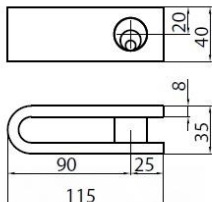

Familia 70707 – Cerradura puerta enrollable cays

Codigo	Denominacion Articulo	Udes/Caja
707002	CANDADO PERSIANA TIJERA JG CAYS 50 MM C-150	1

C130	C130I
C140	C140I
C150	C150I