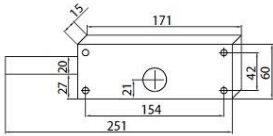

Familia 70707 – Cerradura puerta enrollable cays

Codigo	Denominacion Articulo	Udes/Caja
<u>707001</u>	CERRADURA CAYS CLI PUERTA ENROLLABLE	1

Estas cerraduras se suministran con sus correspondientes tornillos y tuercas de cogida.
Se suministran por juegos.