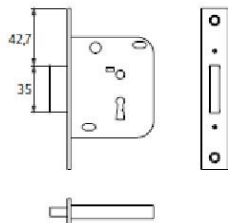

Familia 70205 – Cerraduras tesa embutir

Codigo	Denominacion Articulo	Udes/Caja
639385	CERRADURA TESA 2003 40-HL	1

La gama Standard de cerraduras de embutir de TESA ofrece soluciones para carpintería de madera ajustadas en precio con las prestaciones y calidad de acabados de las gamas superiores.

Características principales:

Perfecta para la reposición de cerraduras ya existentes.

Cerradura de embutir para puertas de madera.

Reversibles.

La cerradura se suministra con un cilindro de perfil redondo.