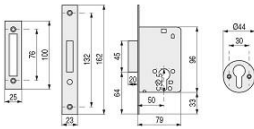

Familia 70205 – Cerraduras tesa embutir

Codigo	Denominacion Articulo	Udes/Caja
114211	CERRADURA TESA 2031 40 HL FRENTE 20 mm	1
114204	CERRADURA TESA 2031 50 HL FRENTE 20 mm	1

Características
Entradas de 40/ 50/ 60 mm.
2031-U: dimensiones unificadas con 2030, 2034 y 2035.
Funcionamiento
El cilindro acciona la palanca (2 vueltas).