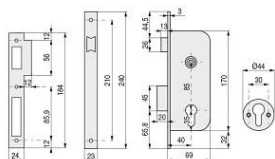

## Familia 70205 – Cerraduras tesa embutir

Codigo	Denominacion Articulo	Udes/Caja
<a href="#">114704</a>	<b>CERRADURA TESA 2030 40 HL FRENTE 20 mm</b>	1
<a href="#">639408</a>	<b>CERRADURA TESA 2030 40 HN FRENTE 20 mm</b>	1
<a href="#">639410</a>	<b>CERRADURA TESA 2030 40 HL FRENTE 1/2</b>	1
<a href="#">114820</a>	<b>CERRADURA TESA 2030 50 HL FRENTE 20 mm</b>	1
<a href="#">639411</a>	<b>CERRADURA TESA 2030 50 HL FRENTE 1/2</b>	1
<a href="#">639413</a>	<b>CERRADURA TESA 2030 50 AL FRENTE 1/2</b>	1
<a href="#">639407</a>	<b>CERRADURA TESA 2030 60 HL FRENTE 20 mm</b>	1

**EURO-SUR**  
Sanlúcar s.l.

Modelo	Entrada	Acabado	Embalaje
2030	40 / 50	HL	1 / 20
2030	40 / 50	HN	1 / 20
2030	40 / 50	AI	1 / 20
2030	60 / 70	HL	1 / 20
2030	60 / 70	HN	1 / 20
2030	60 / 70	AI	1 / 20