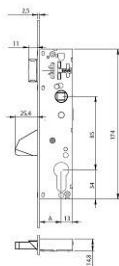

Familia 70205 – Cerraduras tesa embutir

Codigo	Denominacion Articulo	Udes/Caja
114599	CERRADURA TESA 2219 20 3AI	1
114095	CERRADURA TESA 2219 25 3AI	1
114103	CERRADURA TESA 2219 30 3AI	1

2219BE	Cilindro	Entrada	Referencia	CIL	CER	ESC
TE-5		20	2219BE203AI	•	•	
		25	2219BE253AI	•	•	
		30	2219BE303AI	•	•	
		35	2219BE353AI	•	•	
Cilindro no incluido		20	4219BE203AI		•	•
		25	4219BE253AI		•	•
		30	4219BE303AI		•	•
		35	4219BE353AI		•	•