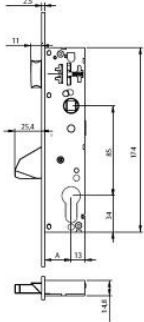

**Familia 70205 – Cerraduras tesa embutir**

Codigo	Denominacion Articulo	Udes/Caja
<b>639455</b>	<b>CERRADURA TESA 2216 20 3AI</b>	<b>1</b>

2216BE	Cilindro	Entrada	Referencia	CIL	CER	ESC
	TE-5	20	2216BE203AI	•	B	•
		25	2216BE253AI	•	B	•
		30	2216BE303AI	•	B	•
		35	2216BE353AI	•	B	•
Cilindro no incluido		20	4216BE203AI		B	•
		25	4216BE253AI		B	•
		30	4216BE303AI		B	•
		35	4216BE353AI		B	•