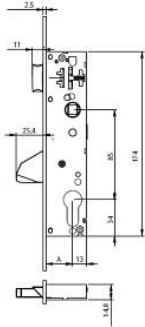

**Familia 70205 – Cerraduras tesa embutir**

Codigo	Denominacion Articulo	Udes/Caja
<a href="#">639450</a>	<b>CERRADURA TESA 2210 20 3AI</b>	1
<a href="#">639451</a>	<b>CERRADURA TESA 2210 25 3AI</b>	1
<a href="#">639452</a>	<b>CERRADURA TESA 2210 30 3AI</b>	1

2210BE	Cilindro	Entrada	Referencia	CIL	CER	ESC
	TE-5	20	2210BE203AI	•	A	•
		25	2210BE253AI	•	A	•
		30	2210BE303AI	•	A	•
		35	2210BE353AI	•	A	•
	Cilindro no incluido	20	4210BE203AI		A	•
		25	4210BE253AI		A	•
		30	4210BE303AI		A	•
		35	4210BE353AI		A	•