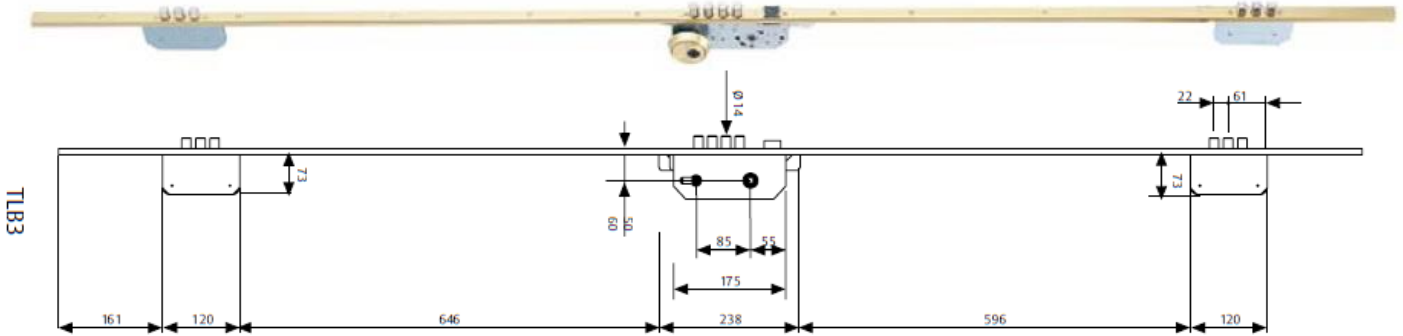

Familia 70206 – Cerraduras tesa 3P seguridad embutir

Codigo	Denominacion Articulo	Udes/Caja
639428	CERRADURA TESA T2B3 566 LE	1
639429	CERRADURA TESA T2B3 566 LC	1

Cilindro	mm.	Acab.	Cerradero	3 puntos	5 puntos
T60	60	AE	CORTO	T2B3566CE	T2B5566CE
T60	70	AE	CORTO	T2B3567CE	T2B5567CE
T60	60	AE	LARGO	T2B3566LE	T2B5566LE
T60	60	AC	LARGO	T2B3566LC	T2B5566LC
T60	60	HN	LARGO	T2B3566LN	
T60	70	AE	LARGO	T2B3567LE	
S/C	-	AE	CORTO	T2B35SCCE	T2B55SCCE
S/C	-	AC	CORTO	T2B35SCCC	T2B55SCCC
S/C	-	HN	CORTO	T2B35SCCN	T2B55SCCN
S/C	-	AE	LARGO	T2B35SCLE	T2B55SCLE
S/C	-	AC	LARGO	T2B35SCLC	
S/C	-	HN	LARGO	T2B35SCLN	