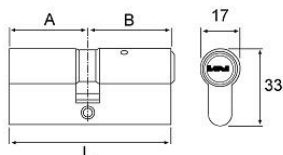

**Familia 70250 – Cilindro tesa seguridad europerfil**

Codigo	Denominacion Articulo	Udes/Caja
<b>114101</b>	<b>CILINDRO TESA T10P5 30X40L R 15mm</b>	<b>1</b>

Características:#11 pitones activos antiganzúa, en dos filas#Pitones y pasador antitaladro de acero templado#5 llaves planas y reversibles