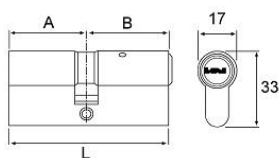

**Familia 70250 – Cilindro tesa seguridad europerfil**

| Codigo                 | Denominacion Articulo                             | Udes/Caja |
|------------------------|---|-----------|
| <a href="#">114385</a> | <b>CILINDRO TESA T6-T655 30X30X60 LT R 15mm</b>   | <b>1</b>  |
| <a href="#">640073</a> | <b>CILINDRO TESA T6-T655 30X30X60 LN R 13,2mm</b> | <b>1</b>  |
| <a href="#">640074</a> | <b>CILINDRO TESA T6-T655 30X40X70 LN R 13,2mm</b> | <b>1</b>  |
| <a href="#">114852</a> | <b>CILINDRO TESA T6-T655 30X40X70 LT R 15mm</b>   | <b>1</b>  |
| <a href="#">640075</a> | <b>CILINDRO TESA T6-T655 35X35X70 LN R 13,2mm</b> | <b>1</b>  |
| <a href="#">114869</a> | <b>CILINDRO TESA T6-T655 35X35X70 LT R 15mm</b>   | <b>1</b>  |

Características:#6 pitones activos  
antiganzúa#Pasadores antitaladro#5 llaves  
planas y reversibles

| A  | B  | L   | 35   | 55   | 90  |
|----|----|-----|------|------|-----|
| 30 | 30 | 60  | 45   | 45   | 90  |
| 30 | 40 | 70  | 30   | 70   | 100 |
| 35 | 35 | 70  | 40   | 60   | 100 |
| 30 | 50 | 80  | 30   | 80   | 110 |
| 30 | 60 | 90  | 50   | 60   | 110 |
| 40 | 50 | 90  | 30   | 90   | 120 |
| 50 | 50 | 100 | 40   | 80   | 120 |
| 40 | 40 | 80  | 60   | 60   | 120 |
| 30 | 35 | 65  | 30   | 100  | 130 |
| 30 | 45 | 75  | 40   | 100  | 140 |
| 35 | 40 | 75  | 50   | 100  | 150 |
| 35 | 45 | 80  | 60   | 100  | 160 |
| 35 | 50 | 85  | 32,5 | 32,5 | 65  |