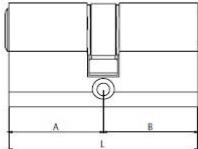

**Familia 70251 – Cilindro tesa serreta**

Codigo	Denominacion Articulo	Udes/Caja
<a href="#">114784</a>	<b>CILINDRO TESA 5030 30X10X40 LT R 15mm</b>	1
<a href="#">114926</a>	<b>CILINDRO TESA 5030 30X30X60 LT R 15mm</b>	1
<a href="#">114722</a>	<b>CILINDRO TESA 5030 30X40X70 LT R 15mm</b>	1
<a href="#">114739</a>	<b>CILINDRO TESA 5030 35X35X70 LT R 15mm</b>	1

L	A	B	Exc. = 15 mm	Acabado	90	45	45	5030 45 45 L
60	30	30	5030 30 30 L	Latón	100	30	70	5030 30 70 L
65	30	35	5030 30 35 L	Latón	100	40	60	5030 40 60 L
70	30	40	5030 30 40 L	Latón	100	50	50	5030 50 50 L
70	35	35	5030 35 35 L	Latón	110	30	80	5030 30 80 L
75	30	45	5030 30 45 L	Latón	110	50	60	5030 50 60 L
75	35	40	5030 35 40 L	Latón	120	30	90	5030 30 90 L
80	30	50	5030 30 50 L	Latón	120	40	80	5030 40 80 L
80	35	45	5030 35 45 L	Latón	120	60	60	5030 60 60 L
80	40	40	5030 40 40 L	Latón	130	30	100	5030 31 00 L
85	35	50	5030 35 50 L	Latón	140	40	100	5030 41 00 L
90	30	60	5030 30 60 L	Latón	150	50	100	5030 51 00 L
90	35	55	5030 35 55 L	Latón	160	60	100	5030 61 00 L
90	40	50	5030 40 50 L	Latón				