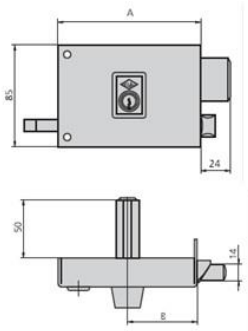

## Familia 70303 – Cerraduras cvl sobreponer

Codigo	Denominacion Articulo	Udes/Caja
<a href="#">639198</a>	<b>CERRADURA CVL 1125A8 DCH / 1 47X90</b>	1
<a href="#">639199</a>	<b>CERRADURA CVL 1125A8 IZ / 1 47X90</b>	1
<a href="#">639200</a>	<b>CERRADURA CVL 1125AR10 DCH / 1 60X100</b>	1
<a href="#">639201</a>	<b>CERRADURA CVL 1125AR10 IZ / 1 60X100</b>	1
<a href="#">639202</a>	<b>CERRADURA CVL 1125A12 DCH / 1 60X120</b>	1

- Cilindro redondo ref. 5156/50/3
  - Picaporte reversible en la medida de 100mm (REF. 1125AR)
  - Cerradero ref. CE125AD ó CE125AI
  - Embellecedor ES1125
- Opciones cerraderos eléctricos**
- CELC125/1A ó CELC125/1BA
  - Picaporte accionado por manilla por ambos lados
  - Picaporte reversible
  - Palanca de dos vueltas de llave accionable por ambos lados
  - Posibilidad de elección entre cilindro de perfil o cilindro redondo
  - Dos acabados: hierro esmaltado y hierro niquelado
  - Cerradero según cerradura
  - Embellecedor según tipo de cilindro