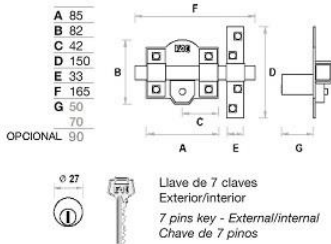

Familia 71102 – Cerrojos fac

Codigo	Denominacion Articulo	Udes/Caja
639241	CERROJO FAC 201-L/80-P	1
639242	CERROJO FAC 201-L/80-P LLAVES IGUALES	1
639240	CERROJO FAC 201-L/80-N	1
639244	CERROJO FAC 201-L/80-NI LLAVES IGUALES	1
639243	CERROJO FAC 201-L/80-P BOMBILLO 70	1

EURO-SUR
Sanlúcar s.l.

Acabado pintado, niquelado y dorado
Barra de acero calibrado de 18 mm
Placa de acero de 2 mm
Cerradero en acero de 3 mm
Cilindro de latón de 50-70 mm
de longitud