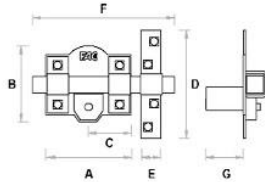

Familia 71102 – Cerrojos fac

EURO-SUR
Sanlúcar s.l.

Codigo	Denominacion Articulo	Udes/Caja
639225	CERROJO TRABA 301-R/80-N	1
711001	CERROJO FAC 301-R/80-N	
639226	CERROJO FAC 301-R/80-P	1
639227	CERROJO FAC 301-R/80-P LLAVES IGUALES	1
639228	CERROJO FAC 301-R/80-N BOMBILLO 70	1

A 85
B 83
C 42
D 150
E 33
F 142
G 50
70
90

Acabado pintado, niquelado y dorado
Barra en acero calibre de 18 mm
Placa en acero de 2 mm
Cerradero en acero de 3 mm
Cilindro de latón de 50-70-90 mm de longitud

Llave de 7 claves Exterior
7 pins key - External
Chave de 7 pinos