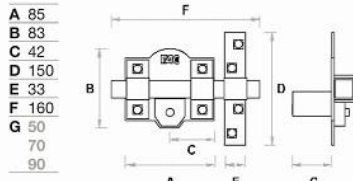

Familia 71102 – Cerrojos fac

Codigo	Denominacion Articulo	Udes/Caja
110555	CERROJO FAC 305-R/80N/DER.	1
110564	CERROJO FAC 305-R/80N/IZQ.	1

Acabado pintado y niquelado
Barra de acero calibrado de 18 mm
Placa de acero de 2 mm
Cerradero en acero de 3 mm
Cilindro de latón de 50-70-90 mm de longitud
Sistema con efecto resbalón