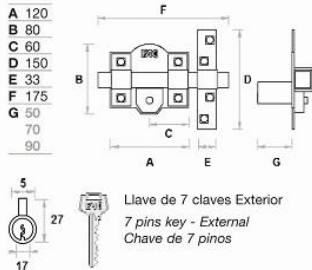

Familia 71102 – Cerrojos fac

Codigo	Denominacion Articulo	Udes/Caja
639230	CERROJO FAC 301-R/120-P	1
639229	CERROJO FAC 301-R/120-N	1
639231	CERROJO FAC 301-R/120-P BOMBILLO 70	1
639232	CERROJO FAC 301-R/120-N BOMBILLO 70	1

Acabado pintado, niquelado
 y dorado
 Barra en acero calibrado de 18 mm
 Placa en acero de 2 mm
 Cerradero en acero de 3 mm
 Cilindro de latón de 50-70-90 mm
 de longitud