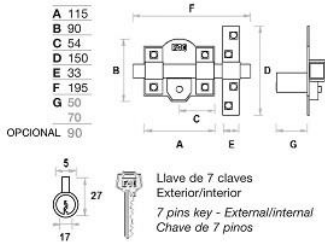

Familia 71102 – Cerrojos fac

Codigo	Denominacion Articulo	Udes/Caja
639253	CERROJO FAC 302-L/115-P DCH	1
639254	CERROJO FAC 302-L/115-P IZQ	1
639251	CERROJO FAC 302-L/115-N DCH	1
639252	CERROJO FAC 302-L/115-N IZQ	1

Acabado pintado y niquelado
Barra de acero calibrado de 18 mm
Placa de acero de 2 mm
Cerradero en acero de 3 mm
Cilindro de latón de 50-70 mm de longitud