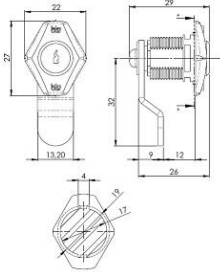

Familia 72501 – Cerraduras buzones y taquillas

Codigo	Denominacion Articulo	Udes/Caja
639002	CERRADURA BTV BUZON ALPES	1

Cerraduras para buzones.
Forma cuadrada. redonda. de rombo o de pomo.
Se distribuyen con Lengüeta, excepto Las referencias 60439, 60488 y 60442.
Bolsas de 6. 2 o 1 unidad. según modelos.