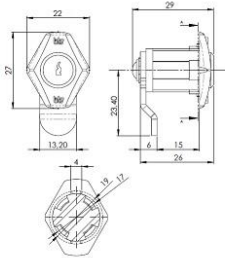

Familia 72501 – Cerraduras buzones y taquillas

Codigo	Denominacion Articulo	Udes/Caja
639006	CERRADURA BTV BUZON VENUS	1

Mercurio, Venus,
Chalet, Colonia,
Mural

RESPONSABLE: EUROSUR SANLUCAR, S.L.
FINALIDAD: GESTION DE AGENDA Y COMUNICACIONES ELECTRONICAS
LEGITIMACION: EJECUCION DE CONTRATO
DESTINATARIOS: NO SE PREVE CESION DE DATOS
DERECHOS: TIENE DERECHO A ACCEDER, RECTIFICAR Y SUPRIMIR, LIMITAR U Oponerse, ASI
COMO SOLICITAR LA PORTABILIDAD DE SUS DATOS
Consulta en detalle nuestra Política de Privacidad en:
<http://www.protecciondedatosencadiz.com/Aviso-legal/156641528977591944w.pdf>